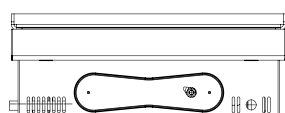

antēa 500  
515 x 437 x 220 mm

antēa 700  
705 x 437 x 220 mm

antēa 500 COMBI  
802 x 437 x 220 mm

**Specialisti del Barbecue**

**IL BRACERE S.p.A.**

Via Ovella, 33 - 47893 Valdragone B-3 - Repubblica di San Marino