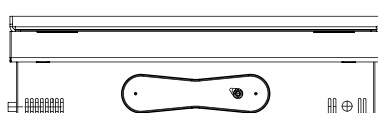

antēa 500  
515 x 437 x 220 mm

antēa 700  
705 x 437 x 220 mm

antēa 500 COMBI  
802 x 437 x 220 mm

**Specialisti del Barbecue**

**IL BRACERE S.p.A.**

Via Ovella, 33 - 47893 Valdragone B-3 - Repubblica di San Marino