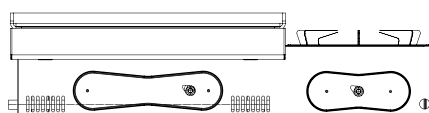

antēa 500  
515 x 437 x 220 mm

antēa 700  
705 x 437 x 220 mm

antēa 500 COMBI  
802 x 437 x 220 mm

**Specialisti del Barbecue**

**IL BRACERE S.p.A.**

Via Ovella, 33 - 47893 Valdragone B-3 - Repubblica di San Marino